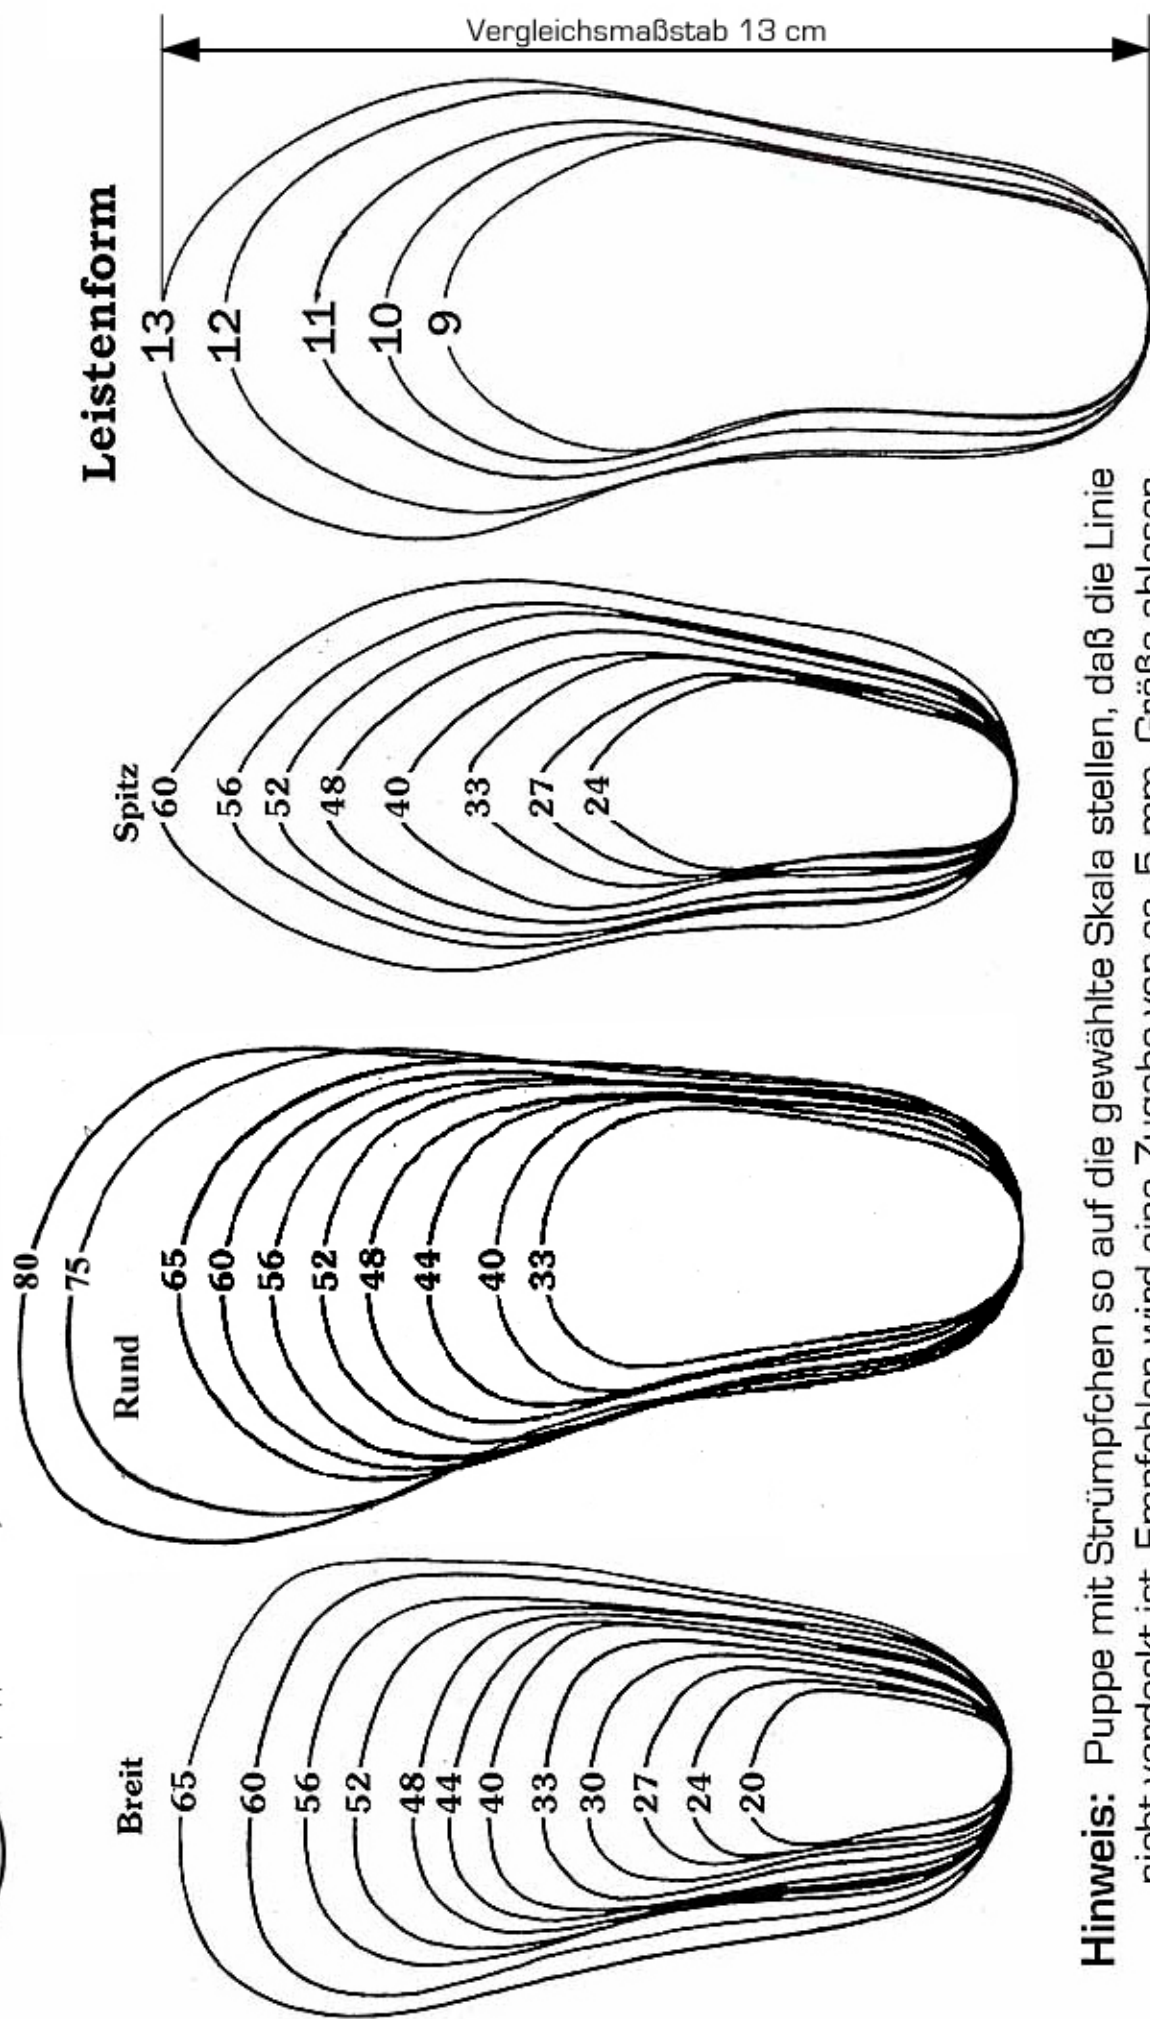

# Originalgrößenskala

**Hinweis:** Puppe mit Strümpfchen so auf die gewählte Skala stellen, daß die Linie nicht verdeckt ist. Empfohlen wird eine Zugabe von ca. 5 mm. Größe ablesen.